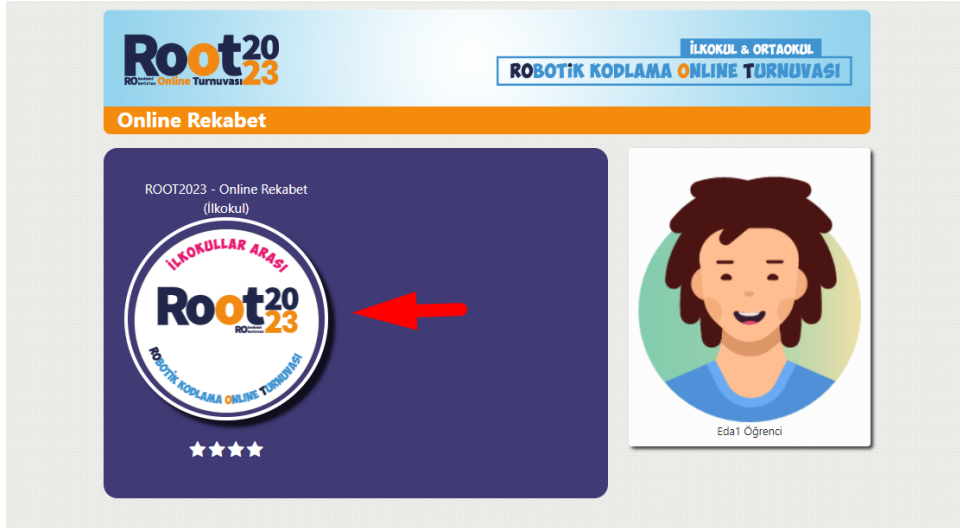

Süre bittiğinde sınav modülü açılacaktır. Üzerine tıklayarak giriş yapabilirsiniz.