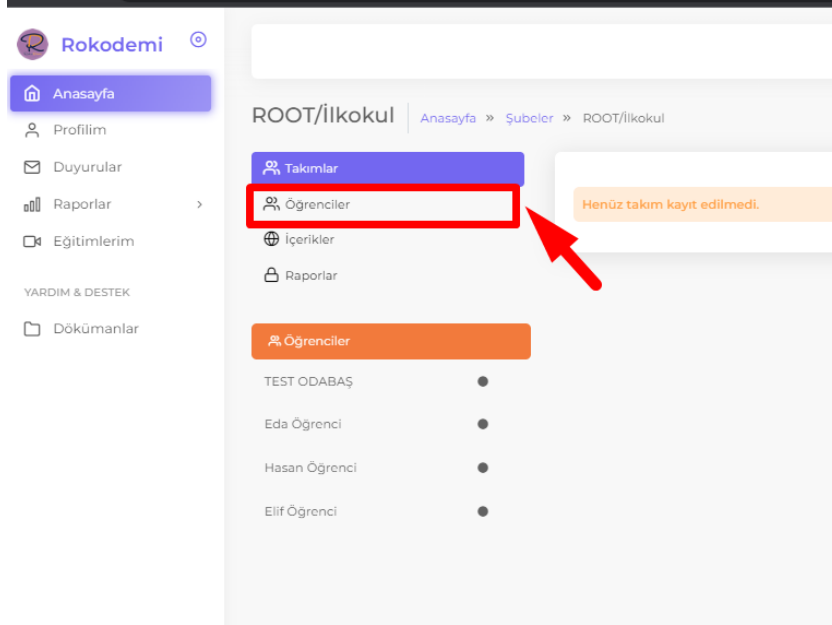

Burada isterseniz Excel ile toplu ya da tek tek ekleme yapabilirsiniz.