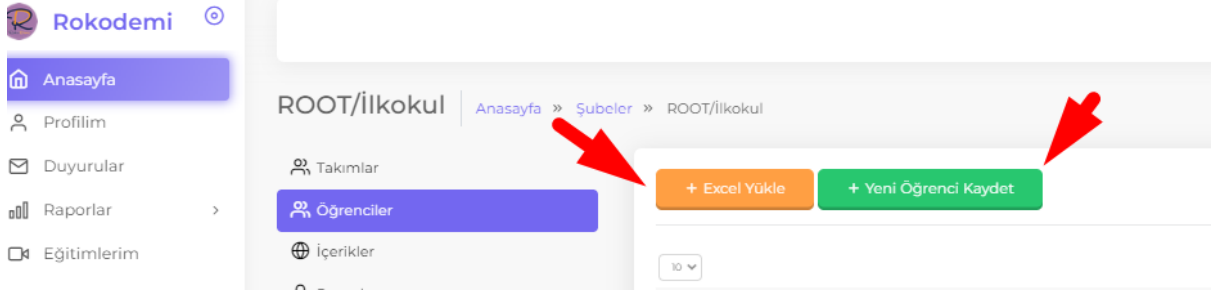

Süre bittiğinde sınav modülü açılacaktır. Üzerine tıklayarak giriş yapabilirsiniz.

### 3. ÖĞRETMEN KAYDINI YAPTIM, ÖĞRENCİ KAYDINI NASIL YAPABİLİRİM?

Öncelikle öğrencilerinizin seviyesini seçerek yönet butonuna tıklayınız.

Öğrenciler alanına tıklayınız.

Burada isterseniz Excel ile toplu ya da tek tek ekleme yapabilirsiniz.

**DİKKAT! Takım oluşturma işlemleri Yarı Final etabında olacaktır.**