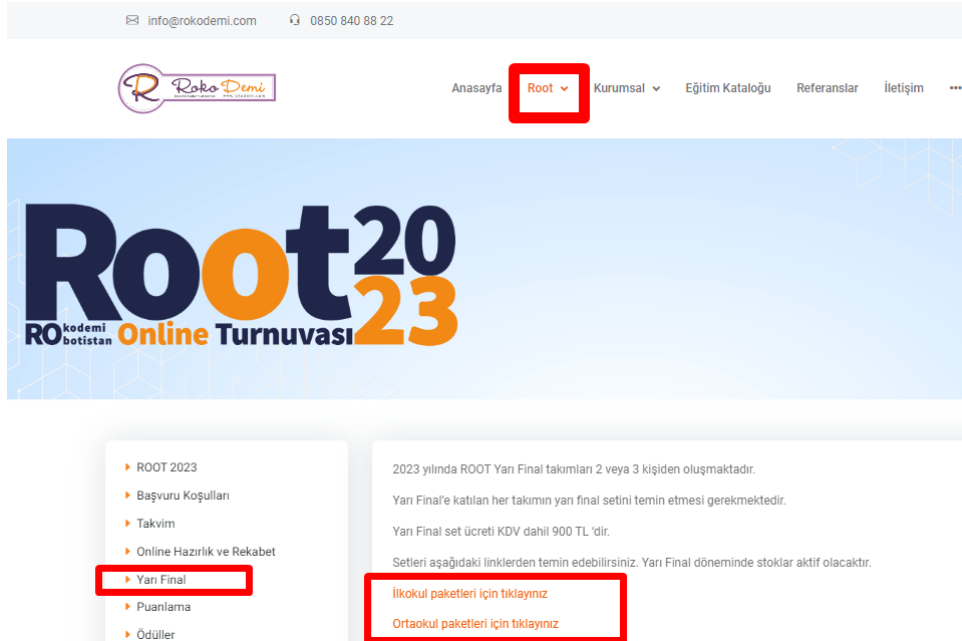

7. YARI FİNAL PAKETLERİNİ NEREDEN ALABİLİRİZ?

Sayfamızdan detaylı bilgiye ulaşabilirsiniz. Setlerimiz Robotistan üzerinden temin edilecektir.