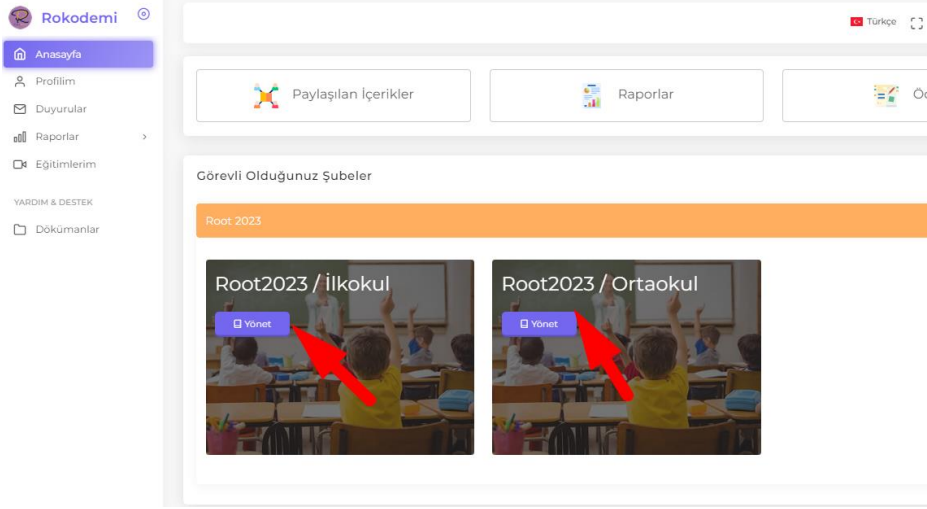

3. ÖĞRETMEN KAYDINI YAPTIM, ÖĞRENCİ KAYDINI NASIL YAPABİLİRİM?

Öncelikle öğrencilerinizin seviyesini seçerek yönet butonuna tıklayınız.

Öğrenciler alanına tıklayınız.